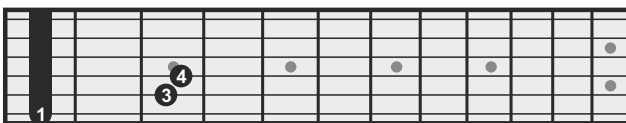

Gitarrengriffe für Moll-Akkorde

Grundton

Griff

Alternativgriff

C

Cis /
Des

D

Dis /
Es

E

F

Fis /
Ges

G

Gis /
As

A

Ais /
B

H