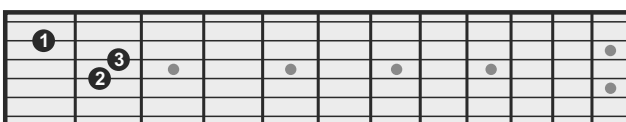

Gitarrengriffe für Moll-Akkorde

Grundton

Griff

Alternativgriff

C

Cis /
Des

D

Dis /
Es

E

F

Fis /
Ges

G

Gis /
As

A

Ais /
B

H