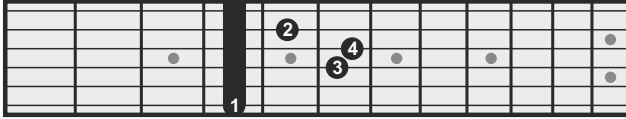

# Gitarrengriffe für Moll-Akkorde

Grundton

Griff

Alternativgriff

C

Cis /  
Des

D

Dis /  
Es