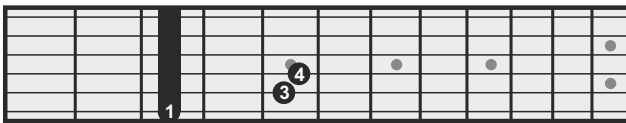

Gitarrengriffe für Moll-Akkorde

Grundton

Griff

Alternativgriff

C

Cis /
Des

D

Dis /
Es

E

F

Fis /
Ges

G

Gis /
As

A

Ais /
B

H