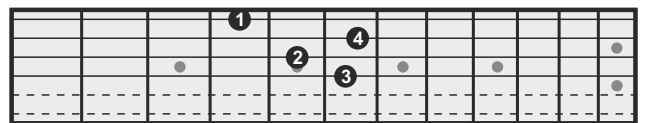

Gitarrengriffe für Moll-Akkorde

Grundton

Griff

Alternativgriff

C

Cis /
Des

D

Dis /
Es

E

F

Fis /
Ges

G

Gis /
As

A

Ais /
B

H