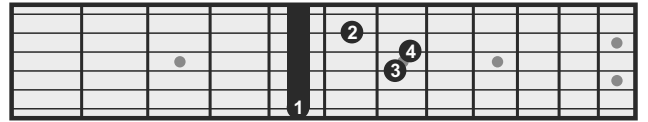

# Gitarrengriffe für Moll-Akkorde

Grundton

Griff

Alternativgriff

C

Cis /  
Des

D

Dis /  
Es