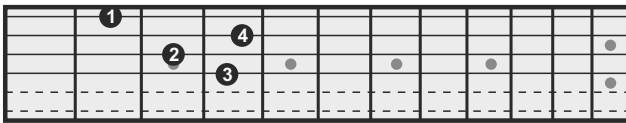

# Gitarrengriffe für Moll-Akkorde

Grundton

Griff

Alternativgriff

C

Cis /  
Des

D

Dis /  
Es