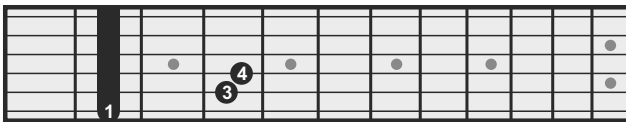

Gitarrengriffe für Moll-Akkorde

Grundton

Griff

Alternativgriff

C

Cis /
Des

D

Dis /
Es

E

F

Fis /
Ges

G

Gis /
As

A

Ais /
B

H