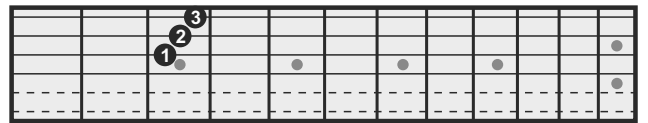

Gitarrengriffe für Moll-Akkorde

Grundton

Griff

Alternativgriff

C

Cis /
Des

D

Dis /
Es

E

F

Fis /
Ges

G

Gis /
As

A

Ais /
B

H