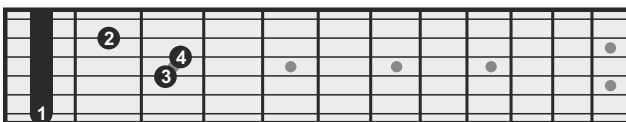

Gitarrengriffe für Moll-Akkorde

Grundton

Griff

Alternativgriff

C

Cis /
Des

D

Dis /
Es

E

F

Fis /
Ges

G

Gis /
As

A

Ais /
B

H