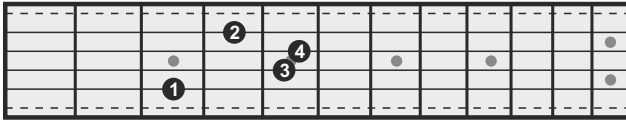

# Gitarrengriffe für Moll-Akkorde

Grundton

Griff

Alternativgriff

C

Cis /  
Des

D

Dis /  
Es