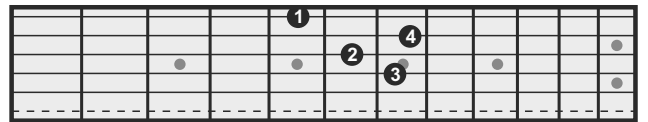

Gitarrengriffe für Moll-Akkorde

Grundton

Griff

Alternativgriff

C

Cis /
Des

D

Dis /
Es

E

F

Fis /
Ges

G

Gis /
As

A

Ais /
B

H