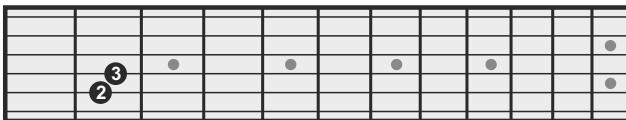

Gitarrengriffe für Moll-Akkorde

Grundton

Griff

Alternativgriff

C

Cis /
Des

D

Dis /
Es

E

F

Fis /
Ges

G

Gis /
As

A

Ais /
B

H