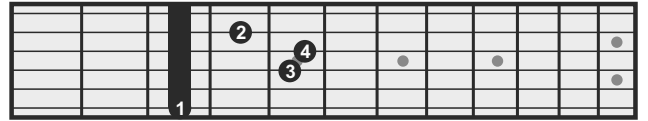

# Gitarrengriffe für Moll-Akkorde

Grundton

Griff

Alternativgriff

C

Cis /  
Des

D

Dis /  
Es