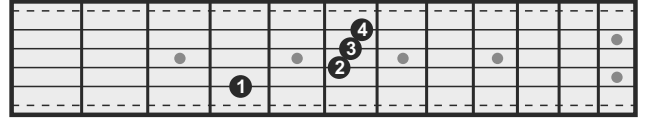

# Gitarrengriffe für Moll-Akkorde

Grundton

Griff

Alternativgriff

C

Cis /  
Des

D

Dis /  
Es