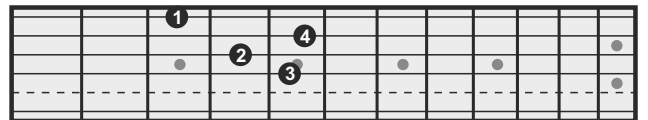

Gitarrengriffe für Moll-Akkorde

Grundton

Griff

Alternativgriff

C

Cis /
Des

D

Dis /
Es

E

F

Fis /
Ges

G

Gis /
As

A

Ais /
B

H